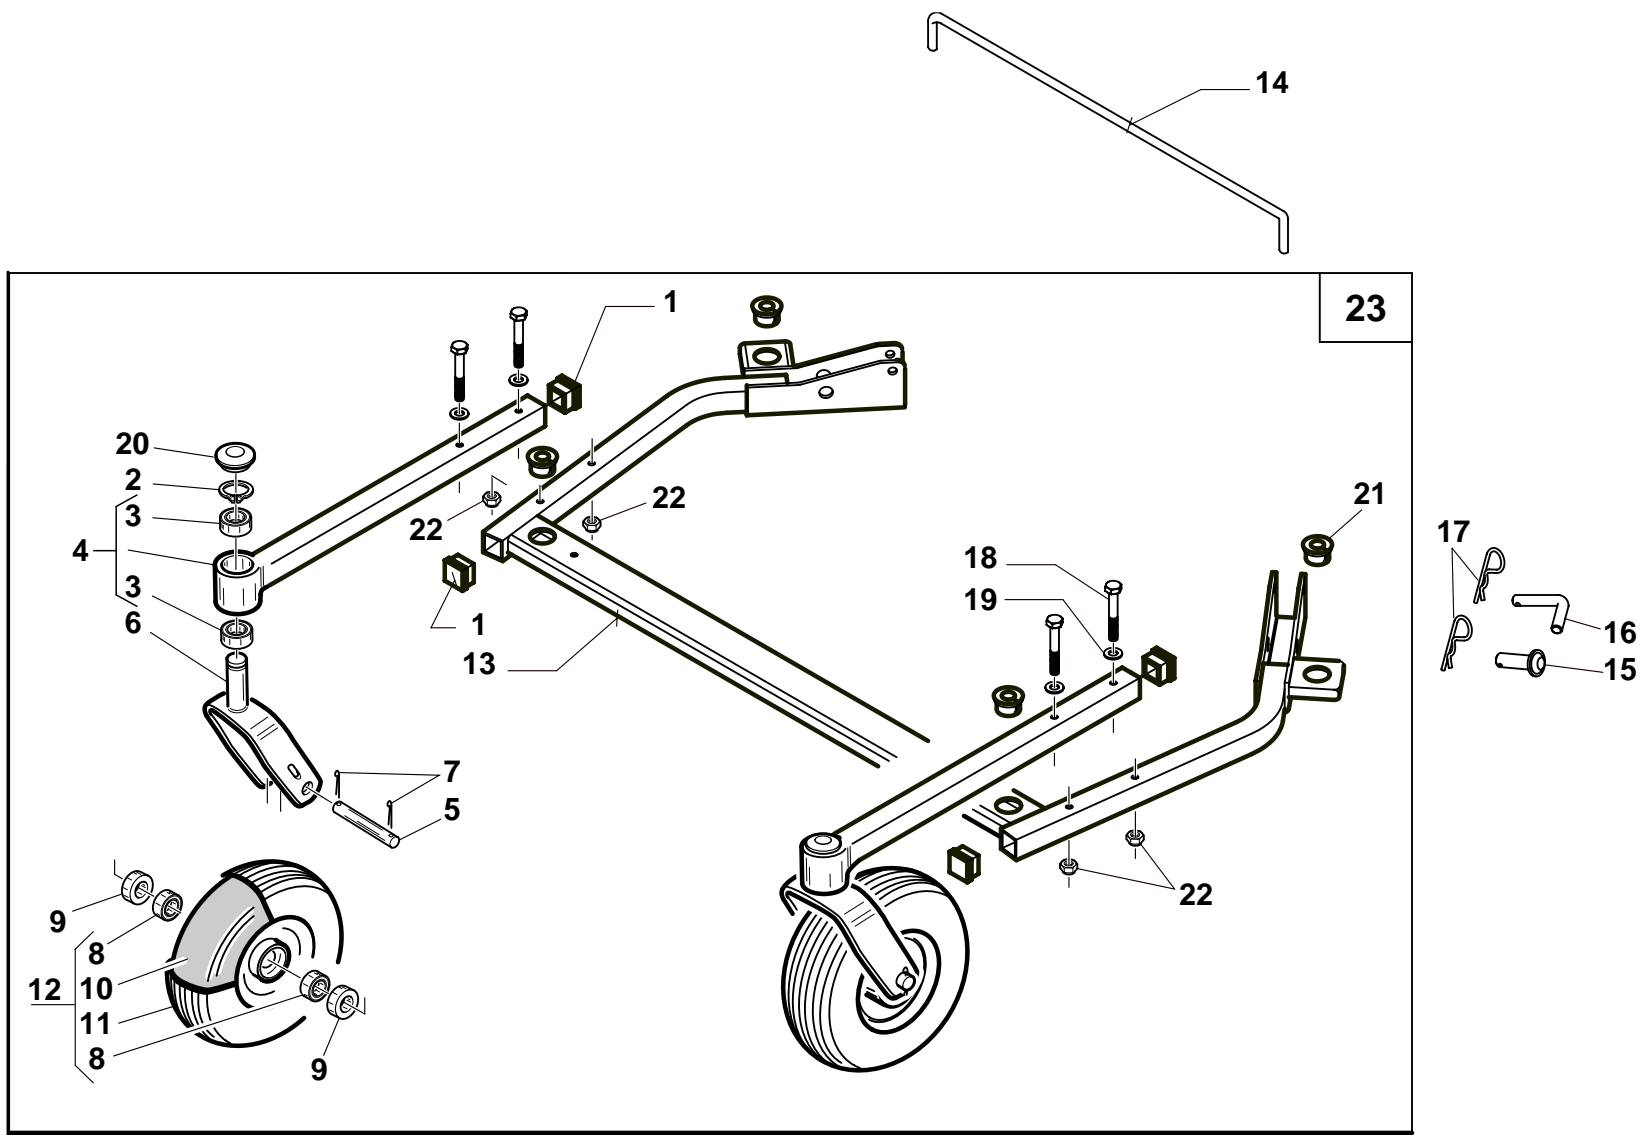

Pos.	CODICE / CODE
01	00111970148
02	00111000057
03	00777100006
04	95139204000
05	95139200001
06	95139201000
07	00111750005
08	00777100008
09	90110000001
10	00111930011
11	00111940019
12	95139206000
13	94014241000
14	94014000024
15	95139100003
16	94014000009
17	00111750004
18	00111300058
19	00111000061
20	99076000006
21	90106000007
22	00111000071
23	94014240000