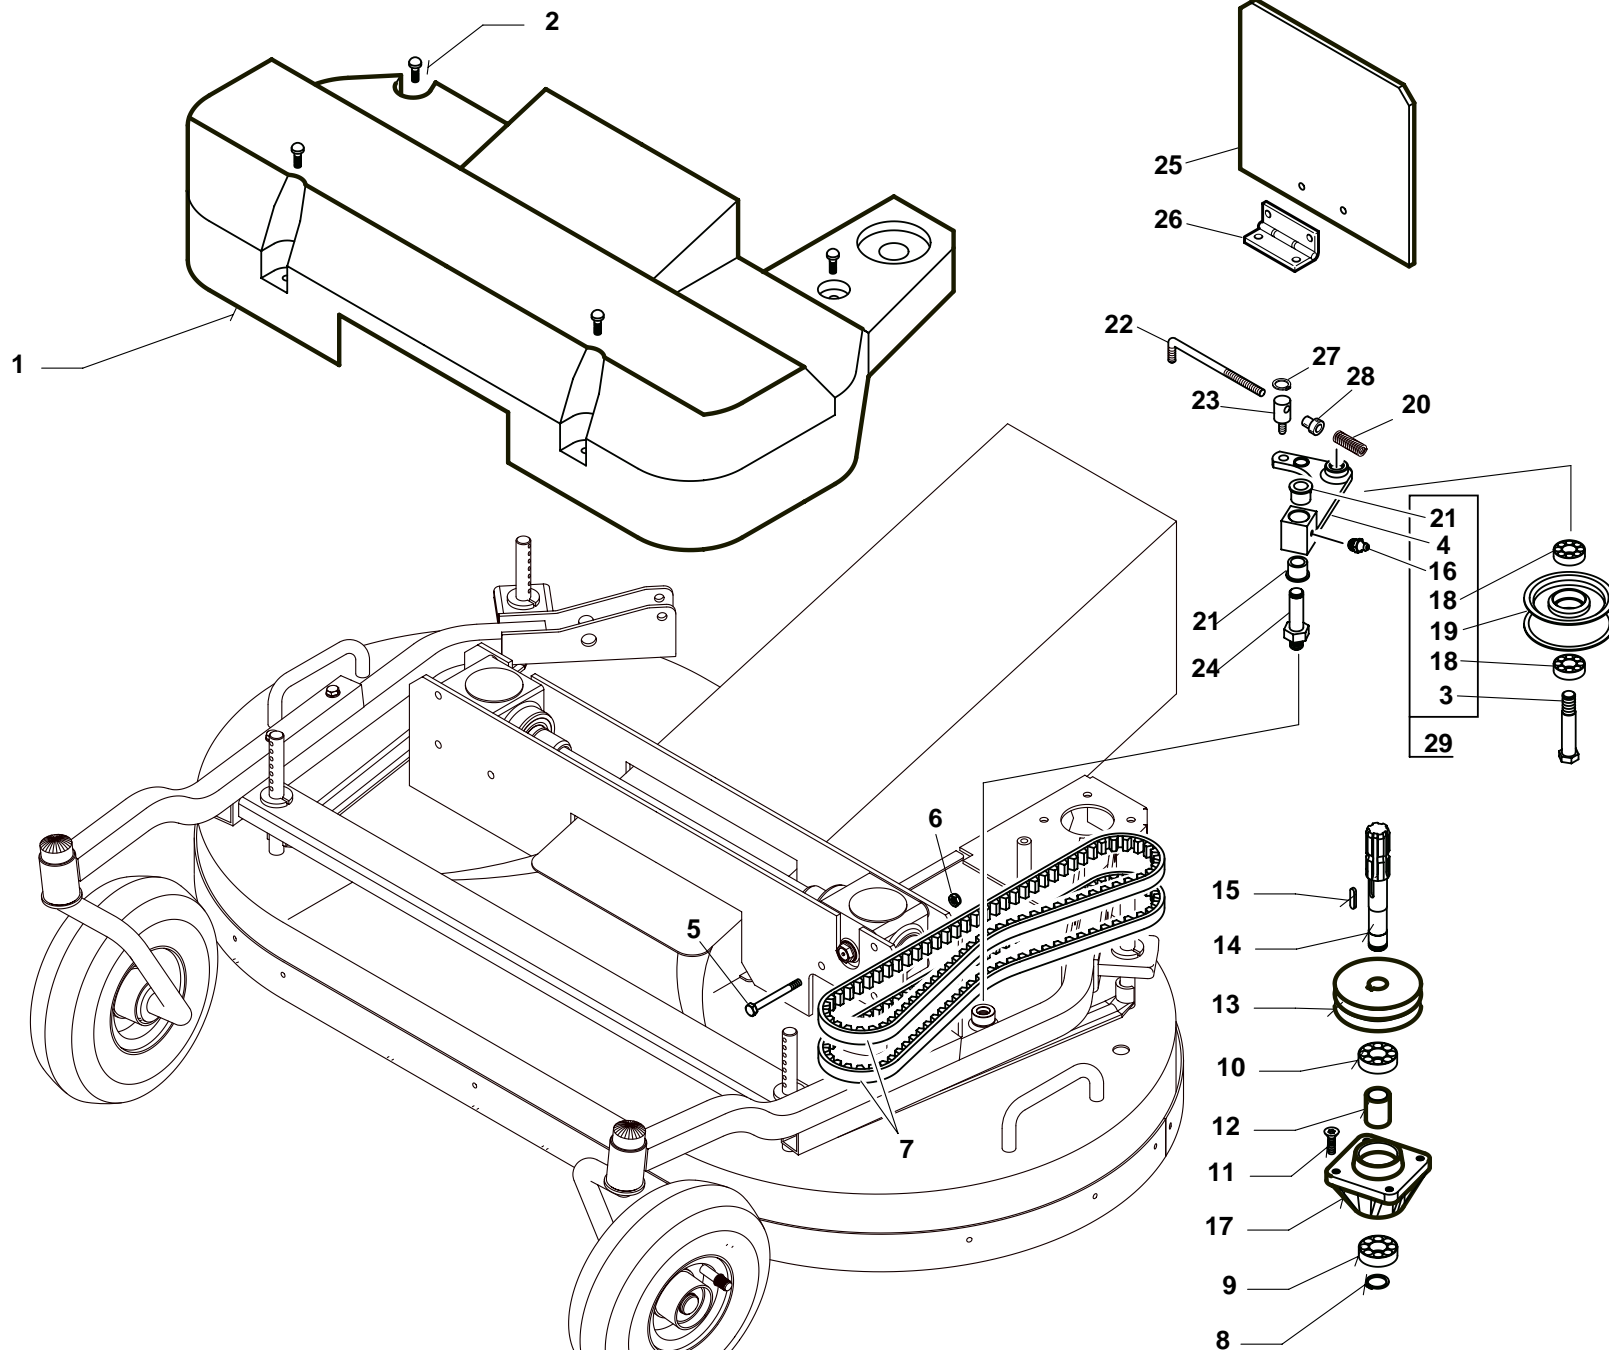

Pos.	CODICE / CODE
01	94014000019
02	00111000059
03	95029000011
04	94014150000
05	00111300032
06	00111250004
07	00111980020
08	00111000057
09	00777100020
10	00777100023
11	00111350022
12	95532000019
13	94014000003
14	94014000004
15	00111900001
16	00111000036
17	95532000001
18	00777100005
19	94014000008
20	95566110002
21	95001000060
22	94014000021
23	94010820000
24	95500150006
25	94014000022
26	00777580001
27	00111650004
28	00111530001
29	94014220000