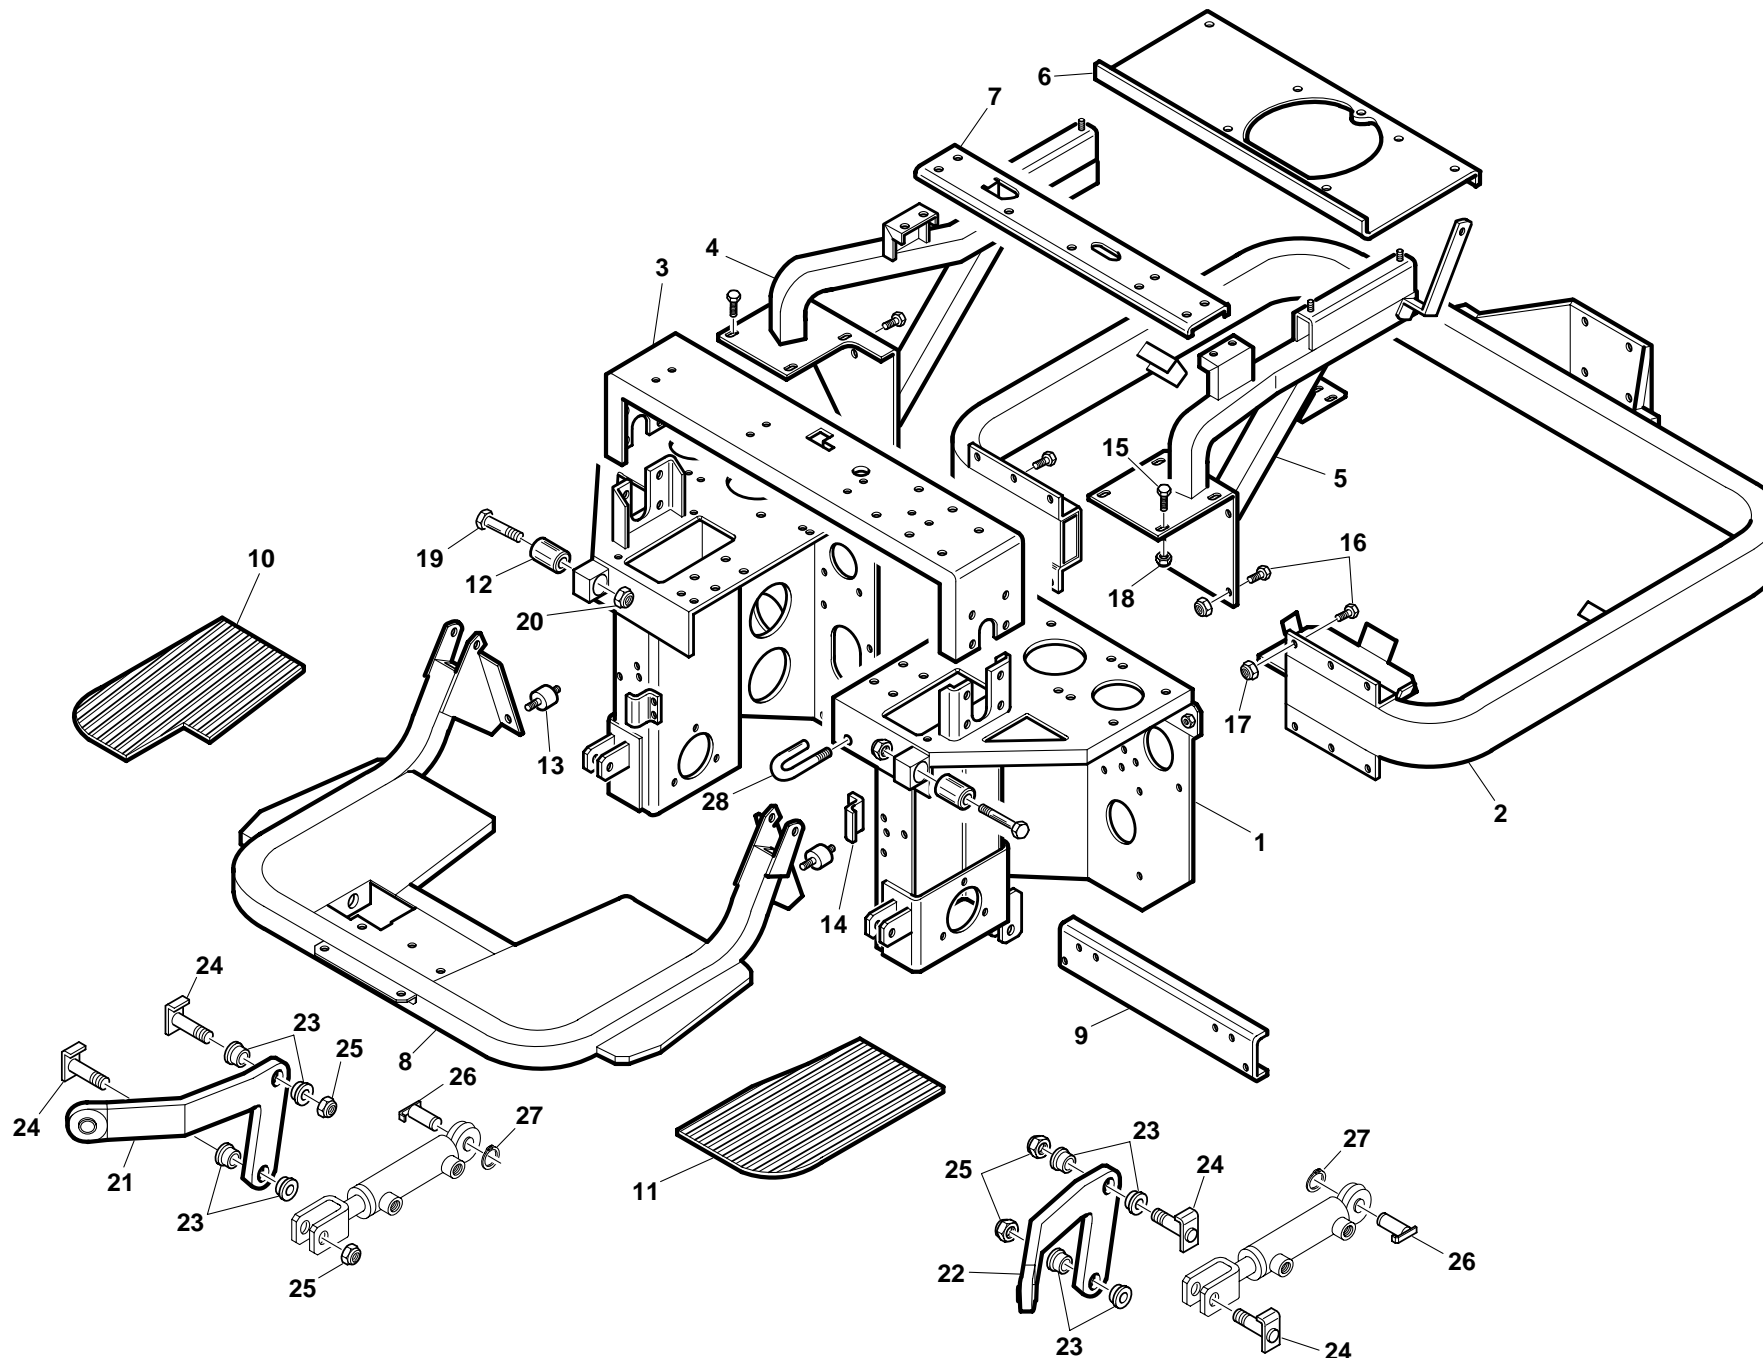

CATALOGO PARTI DI RICAMBIO
CATALOGUE PIECES DETACHEES
SPARE PARTS CATALOGUE
ERSATZTEILKATALOG

**Gianni
Ferrari** s.r.l.

INHOUD - PART LIST - TABLES DES MATRIERES - STUCK LISTE

TG 200 - 01	FRAME FRAME CHASSIS FAHRGESTELL	TG 200 - 09	V-SNAAR AANDRIJVING ** 03094109 * BELTS TRANSMISSION TRANSMISSION COURROIES RIEMENANTRIEB
TG 200 - 02	MAAIER CARRIAGE CHARIOT WAGEN	TG 200 - 10	KAPPEN SHELLS CARÉNES SCHALEN
TG 200 - 02/1	MAAIER CARRIAGE CHARIOT WAGEN	TG 200 - 10	** 04124210 * KAPPEN SHELLS CARÉNES SCHALEN
TG 200 - 03	MAAIER AANDRIJVING MOWING PLATE COUPELLE MÄHWERK	TG 200 - 11	KOHLER MOTOR DELEN KOHLER MOTOR COMPONENTS COMPOSANT MOTEUR KOHLER KOHLER MOTORTEILE
TG 200 - 04	MES AANDRIJVING BLADES - MECHANICAL UNITS LAMES - GROUPES MÉCANIQUES MESSER - MECHANISCHE AGGREGATE	TG 200 - 11	** 04124210 * KOHLER MOTOR DELEN KOHLER MOTOR COMPONENTS COMPOSANT MOTEUR KOHLER KOHLER MOTORTEILE
TG 200 - 05	GRAS CONTAINER CONTAINER CONTENEUR BEHÄLTER	TG 200D - 11/1	YANMAR MOTOR DELEN YANMAR MOTOR COMPONENTS COMPOSANT MOTEUR YANMAR YANMAR MOTORTEILE
TG 200 - 05/1	HOOGKIEPER CONTAINER ELEVATOR CONTENEUR ELEVATEUR BEHÄLTER ELEVATOR	TG 200D - 12	HYDRAULIEK SYSTEEM HYDRAULIC SYSTEM INSTALLATION HYDRAULIQUE HYDRAULISCHE ANLAGE
TG 200 - 05/1	** 02069512 * HOOGKIEPER CONTAINER ELEVATOR CONTENEUR ELEVATEUR BEHÄLTER ELEVATOR	TG 200 - 13	STUUR - DRIJFWERK PLATFORM - HYDROSTATIC TRANSMISSION ESTRADE - TRANSMISSION HYDROSTATIQUE TRITTBRETT - HYDROSTATISCHE ANTRIEBSWELL
TG 200 - 05/1	** 04124210 * HOOGKIEPER CONTAINER ELEVATOR CONTENEUR ELEVATEUR BEHÄLTER ELEVATOR	TG 200 - 14	KOHLER ELECTRISCHE DELEN KOHLER ELECTRICAL SYSTEM INSTALLATION ÉLECTRIQUE KOHLER KOHLER ELEKTRISCHE ANLAGE
TG 200 - 06	ACHTERAS STEERING REAR AXLE ESSIEU ARRIÈRE DIRECTEUR LENKHINTERACHSE	TG 200 - 15	** 02063510 * KOHLER ELECTRISCHE DELEN KOHLER ELECTRICAL SYSTEM INSTALLATION ÉLECTRIQUE KOHLER KOHLER ELEKTRISCHE ANLAGE
TG 200 - 07	VOOR AS FRONT AXLE ESSIEU AVANT VORDERACHSE	TG 200 - 16	YANMAR ELECTRISCHE DELEN YANMAR ELECTRICAL SYSTEM INSTALLATION ÉLECTRIQUE YANMAR YANMAR ELEKTRISCHE ANLAGE
TG 200 - 08	ZITTING - TANK SEAT - TANK SIÈGE - RÉSERVOIR SITZ - TANK	TG 200D - 16	** 04120307 * YANMAR ELECTRISCHE DELEN YANMAR ELECTRICAL SYSTEM INSTALLATION ÉLECTRIQUE YANMAR YANMAR ELEKTRISCHE ANLAGE
TG 200 - 09	V-SNAAR AANDRIJVING BELTS TRANSMISSION TRANSMISSION COURROIES RIEMENANTRIEB	TG 200D - 17	MULCH KIT MULCHING KIT KIT MULCHING MULCHING-KIT