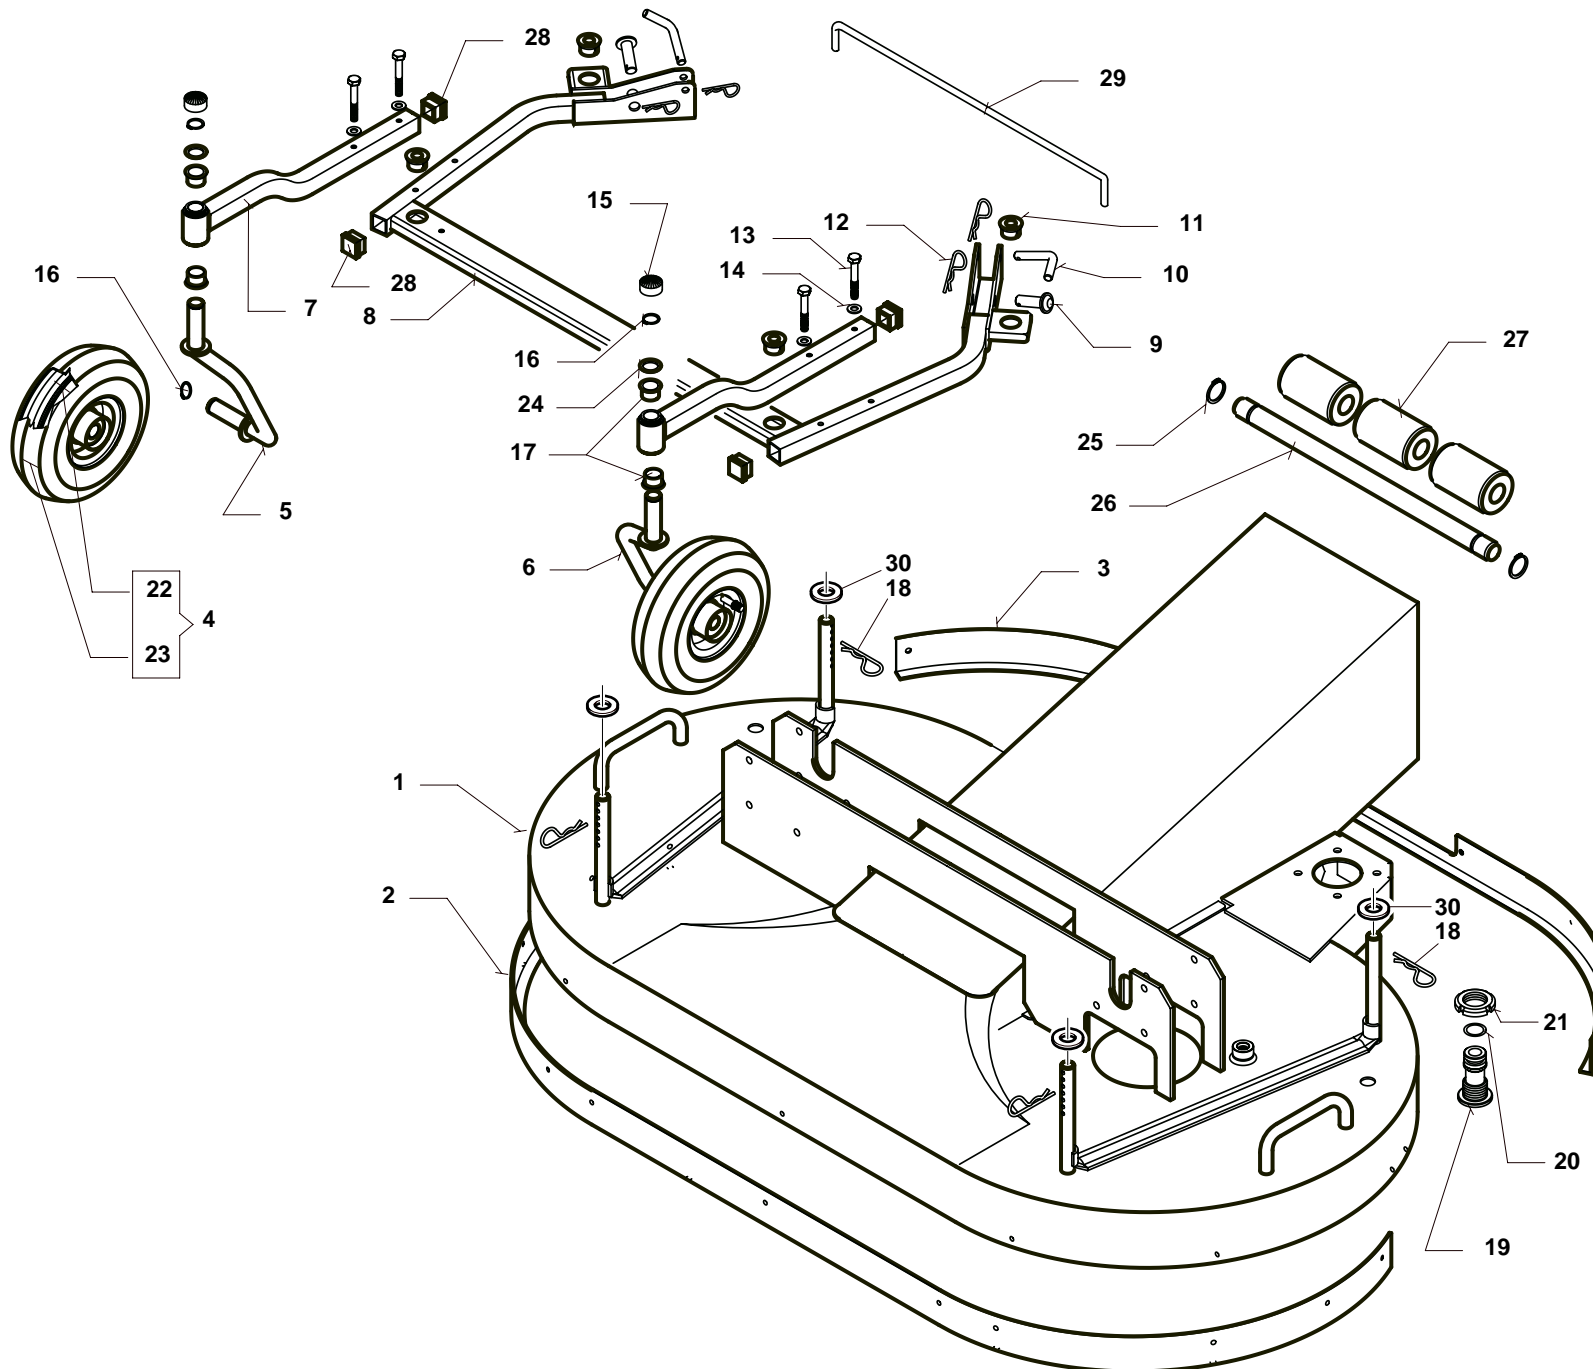

Pos.	CODICE / CODE
01	9401410000
02	95102000001
03	94014000016
04	95504200000
05	95504301000
06	95504401000
07	94014120000
08	94014110000
09	94014170000
10	94014000009
11	90106000007
12	00111750004
13	00111300048
14	00111000061
15	95504000021
16	00111000057
17	00111990017
18	00111000175
19	95566000004
20	00777230005
21	00111170001
22	00111930004
23	00111940007
24	00111500011
25	00111000119
26	95566110003
27	00111970082
28	00111970125
29	94014000024
30	00111000170