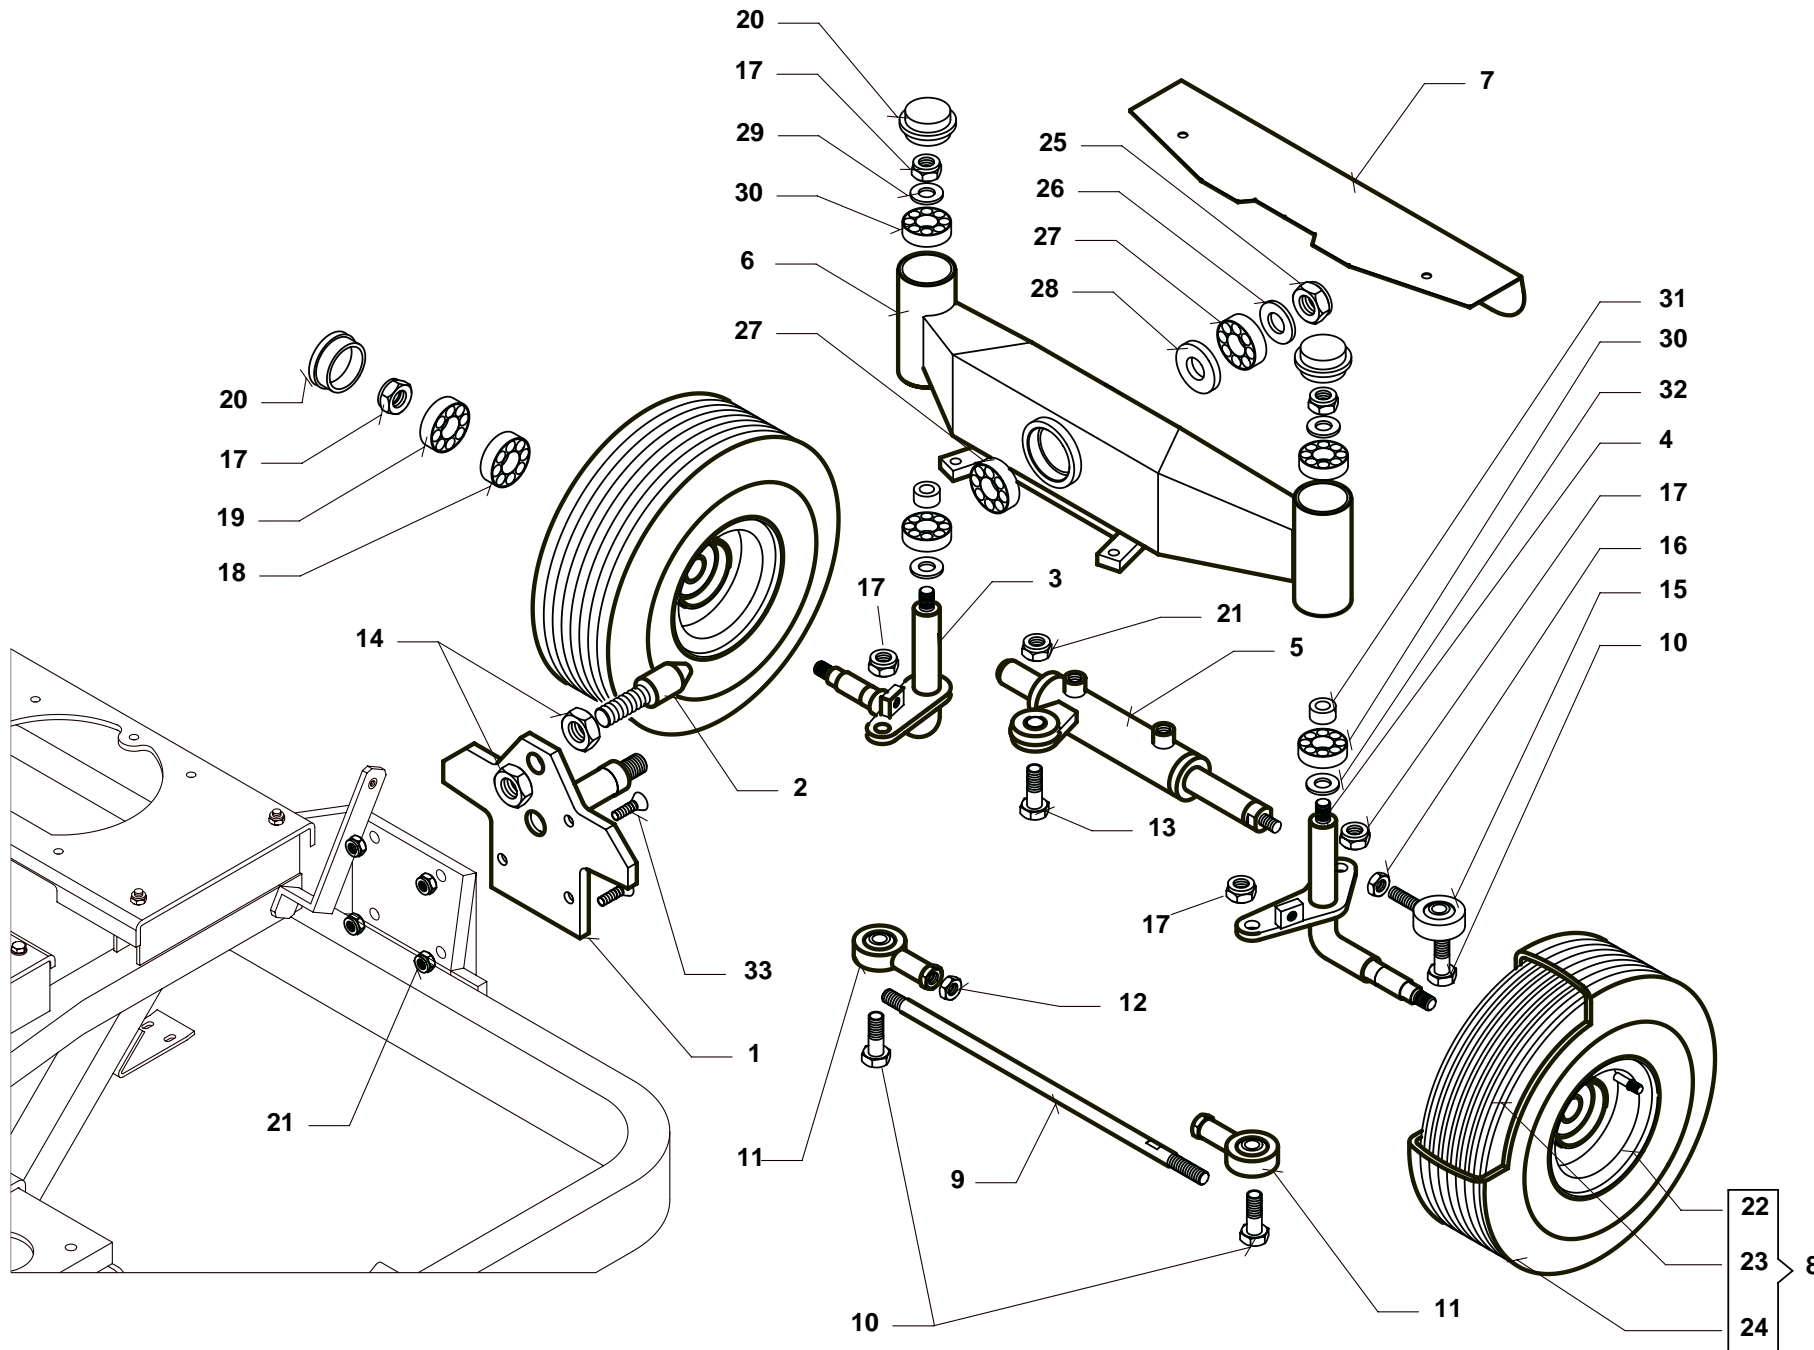

Pos.	CODICE / CODE
01	94010470000
02	94010000068
03	95097130000
04	95097120000
05	95097100000
06	94010290000
07	94010000086
08	95097190000
09	94010300001
10	95097000008
11	00777200017
12	00111150004
13	95060000001
14	00111150015
15	00777200016
16	95096000001
17	00111250011
18	00777100008
19	00777100028
20	00777270005
21	00111250008
22	95097191000
23	00111930010
24	00111940016
25	00111000043
26	95097000004
27	00777100012
28	95097000005
29	95097000002
30	00777100035
31	95097000003
32	95097000006
33	00111350025