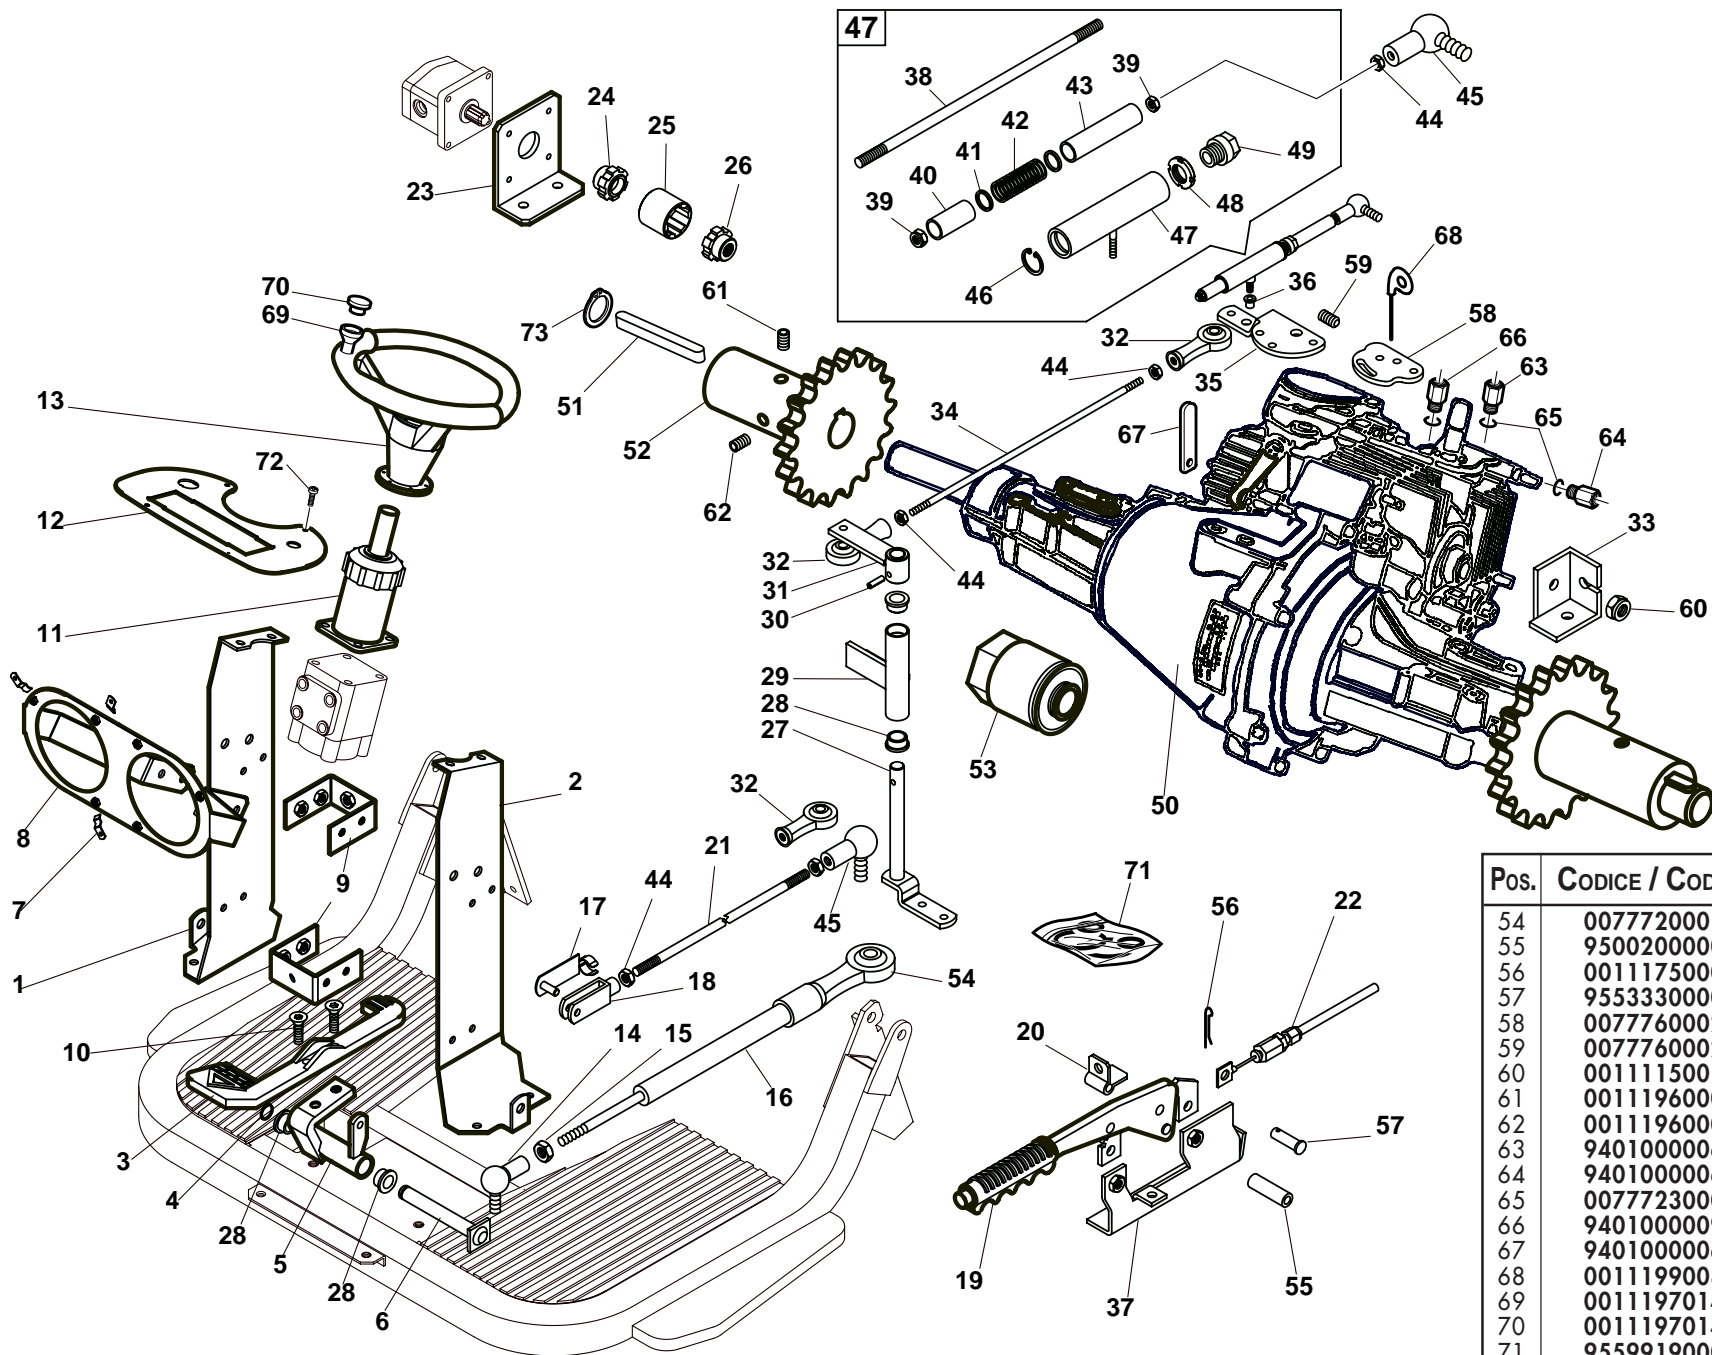

Pos.	CODICE / CODE
01	94010510000
02	94010310000
03	95533000003
04	00111650004
05	94010750000
06	PZ95533430000
07	94010000084
08	94010520000
09	94010310005
10	00111350022
11	00777601500
12	94010000090
13	00111970098
14	00777200012
15	00111150009
16	00777600020
17	00777180001
18	00777180002
19	00111990015
20	94010380000
21	94010760000
22	94010440000
23	94010000023
24	00777201401
25	00777201403
26	00777201402
27	94010190000
28	95001000060
29	94010200000
30	00111700006
31	94010210000
32	00777200007
33	94010260000
34	94010930000
35	94010000032
36	00111530001
37	PZ95500390000
38	47
39	47
40	47
41	47
42	47
43	47
44	00111000082
45	00777200001
46	47
47	95042230000
48	47
49	47
50	00777600065
51	00111900009
52	94010000005
53	00777650055
54	00777200011
55	95002000004
56	00111750006
57	95533300001
58	00777600022
59	00777600023
60	00111150017
61	00111960005
62	00111960001
63	94010000066
64	94010000065
65	00777230005
66	94010000095
67	94010000063
68	00111990087
69	00111970145
70	00111970146
71	95599190000
72	00111450011
73	00111000140